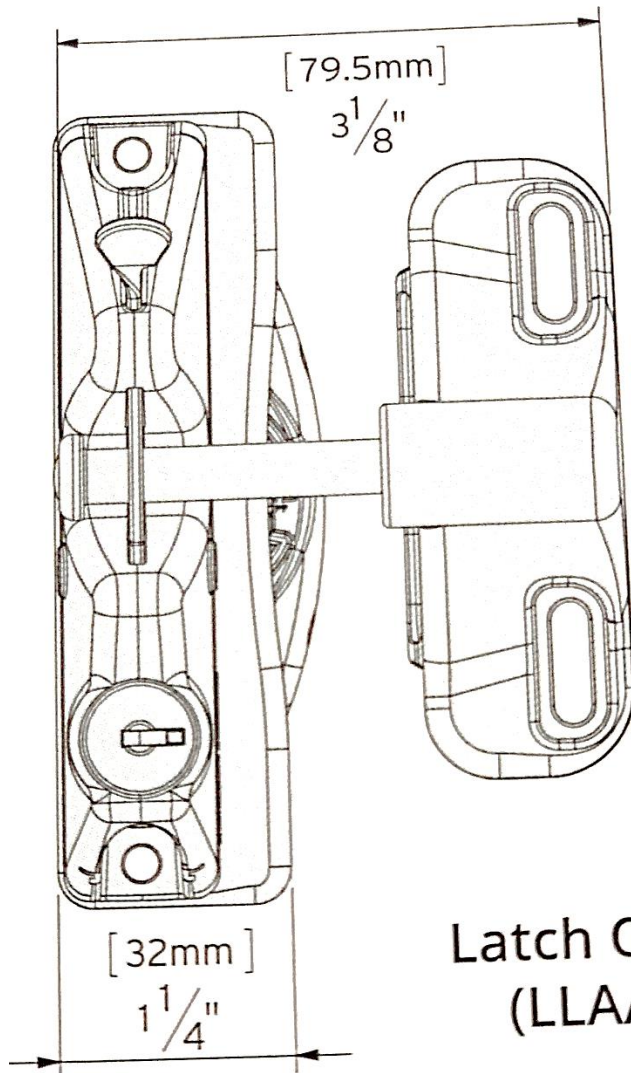

DD-SERRURE À CLÉE NOIR (1 CÔTÉ)

MATÉRIEL DE BARRIÈRE	ESPACE IDÉAL ENTRE LE POTEAU ET LA BARRIÈRE	VARIATION ESPACE
MÉTAL, BOIS, VINYL	3/4" (19 MM)	3/8" - 1 1/4"

Latch Only
(LLAA)