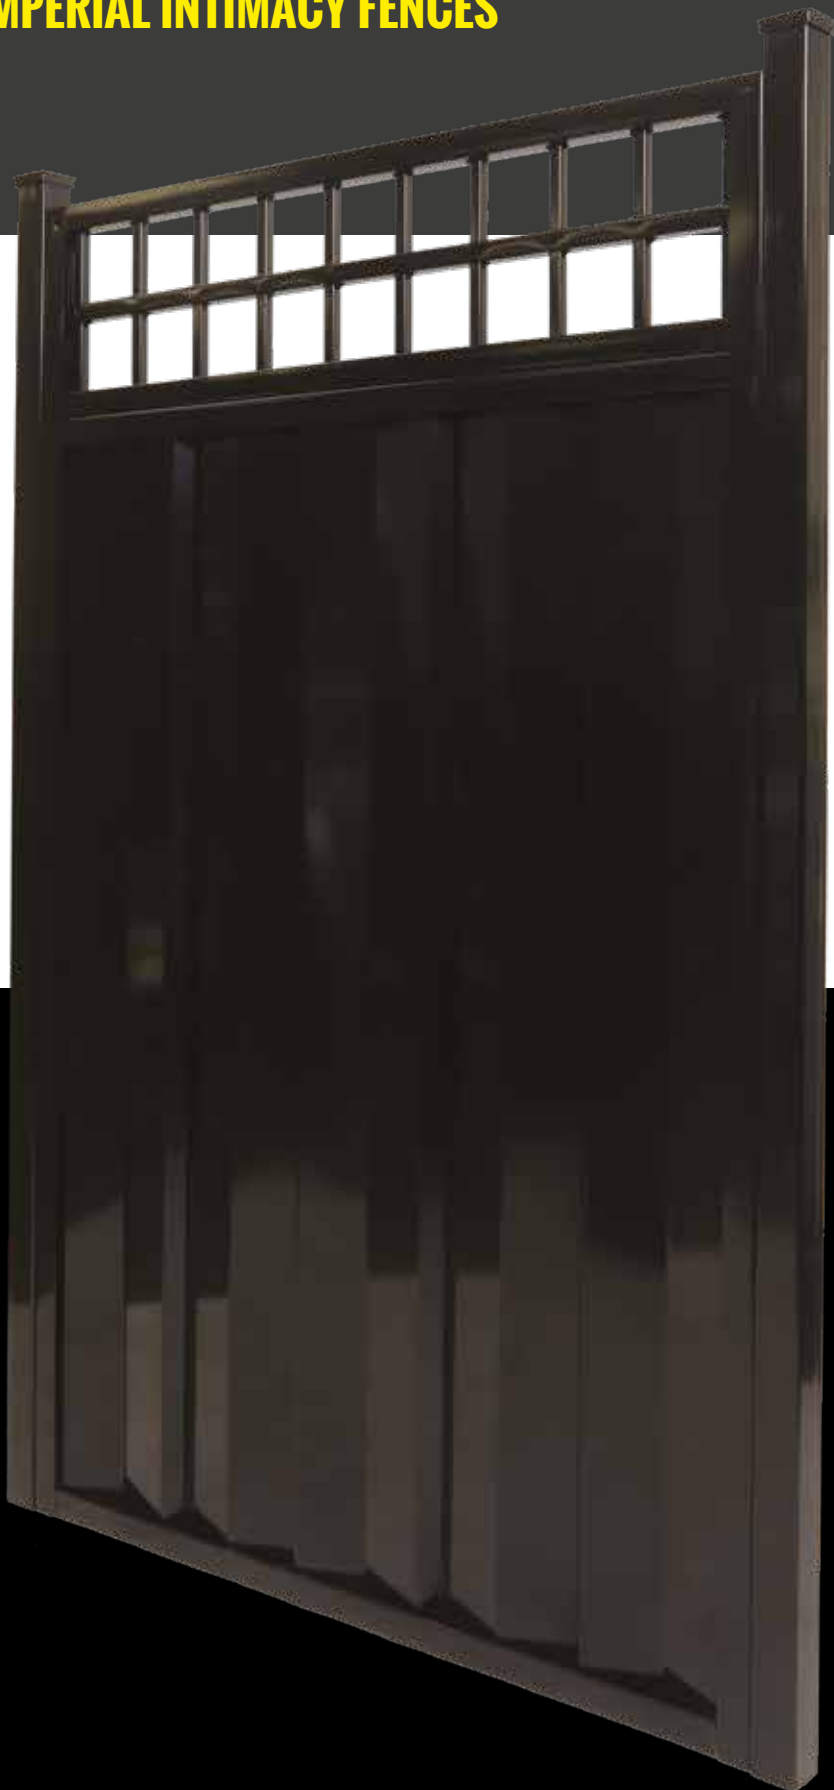

**Cap spiral
Spiral Cap**

**Cap boule
Ball Cap**

**Cap pyramide
Pyramid Cap**

Aqualatch 10"

**Serrure à clé 1 ou 2 faces
One or Two Sided Key Lock**

CLÔTURES IMPÉRIALES INTIMITÉS

IMPERIAL INTIMACY FENCES

La série impériale est constituée de panneaux pleins en acier satiné recouvert d'une peinture cuite qui assureront votre intimité et votre sécurité.