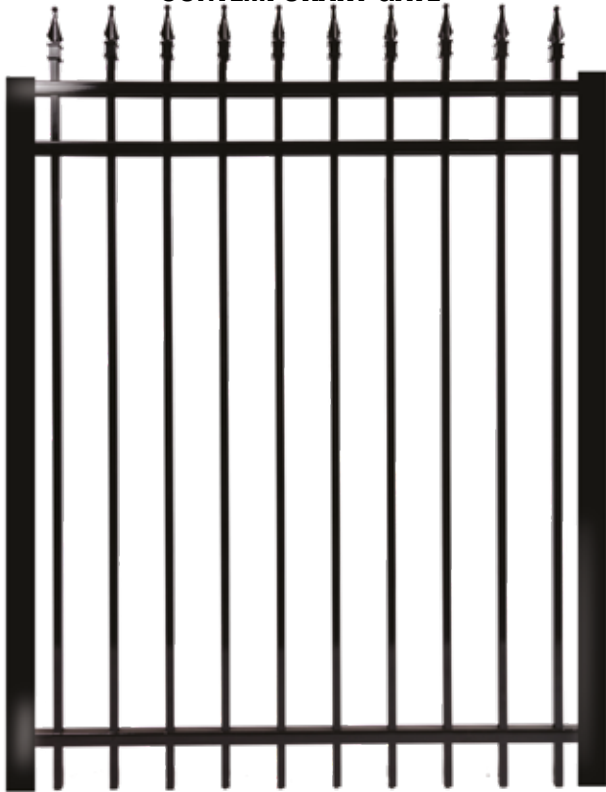

**BARRIÈRE CLASSIQUE
CLASSIC GATE**

Hauteur | Height	48" / 60" / 72"
Poteau | Post	2" x 2" | 2 1/2" x 2 1/2" | 3" x 3"
Traverse | Rail	1" x 1" | 1 1/2" x 1 1/2" | 2 1/2" x 1 1/2"
Barrotin | Picket	5/8" x 5/8" | 3/4" x 3/4" | 1" x 1"
Section	92 1/2" mesure centre à centre 92 1/2" measure center to center