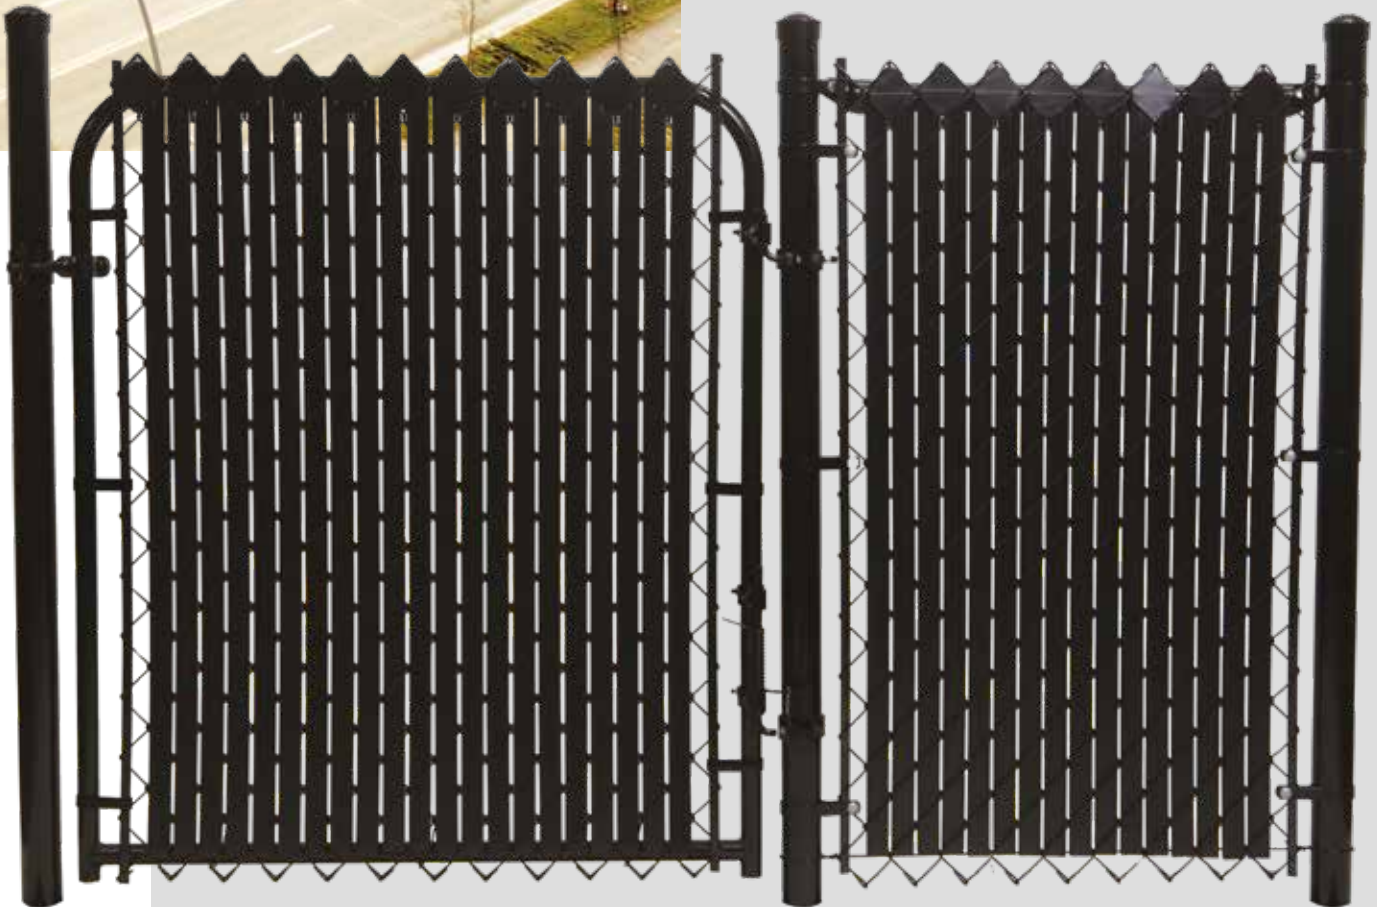

CLÔTURES DIRECTES INC.

Clôtures Directes est un fabricant situé au Canada, spécialisé dans la transformation de matières premières canadiennes pour offrir des produits de qualité supérieure.

Clôtures Directes is a manufacturer based in Canada, specializing in transforming Canadian raw materials to deliver high-quality products.